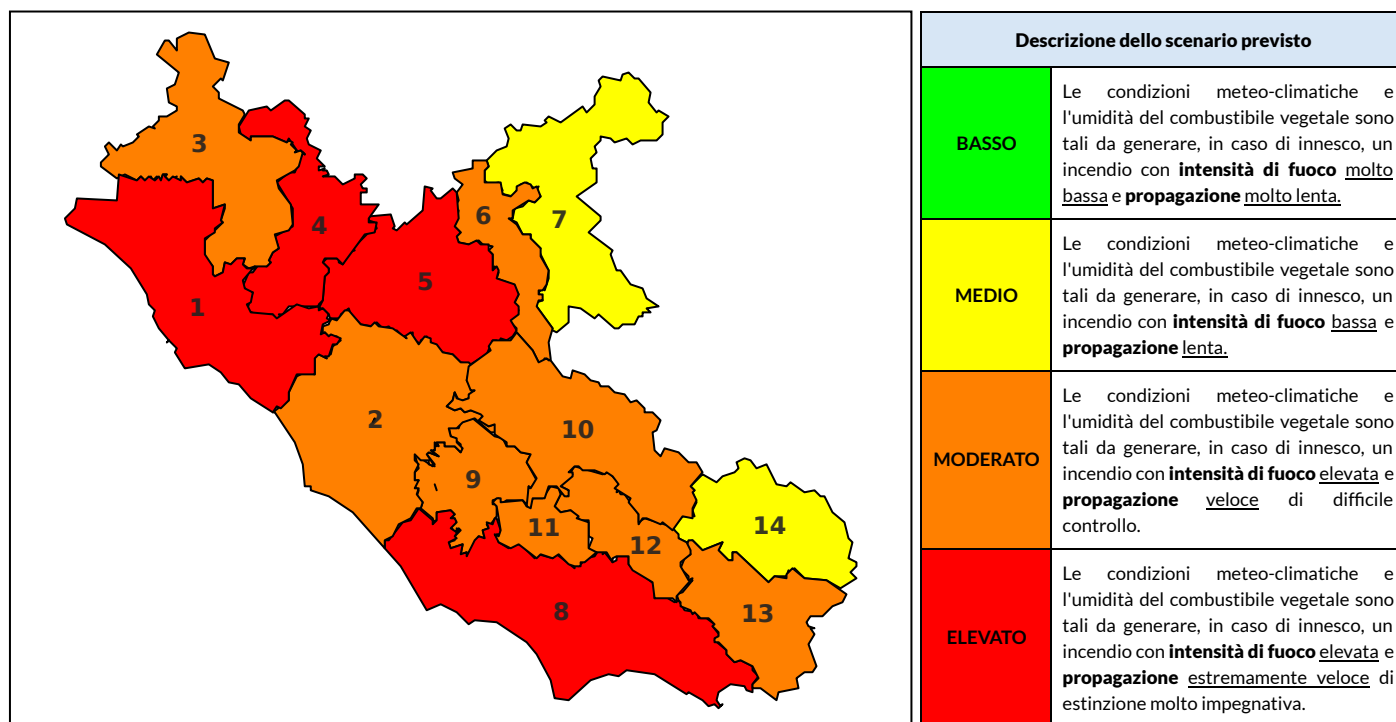

BOLLETTINO DI PERICOLOSITA' DA INCENDI BOSCHIVI

Previsioni per domani 27-8-2023

Livello di pericolosità da incendio boschivo per Zona di Allerta AIB

Bollettino emesso nel periodo della campagna AIB Lazio sulla base del modello previsionale RISICOLazio, sviluppato in collaborazione con Fondazione CIMA, che fornisce un supporto per la valutazione della Pericolosità da incendio boschivo aggregata sulle Zone di Allerta AIB, approvate come parte integrante del Piano AIB Lazio 2020-2022 con DGR n° 270 del 15/05/2020. Il dettaglio della distribuzione dei Comuni nelle Zone AIB è consultabile al link <https://protezionecivile.regione.lazio.it/zone_allerta_aib_comuni/>. Le Norme Comportamentali per la popolazione sono consultabili al link <https://protezionecivile.regione.lazio.it/norme_comportamentali_aib/>.

Zona AIB	1	2	3	4	5	6	7	8	9	10	11	12	13	14
Livello Pericolosità	ELEVATO	MODERATO	MODERATO	ELEVATO	ELEVATO	MODERATO	MEDIO	ELEVATO	MODERATO	MODERATO	MODERATO	MODERATO	MODERATO	MEDIO