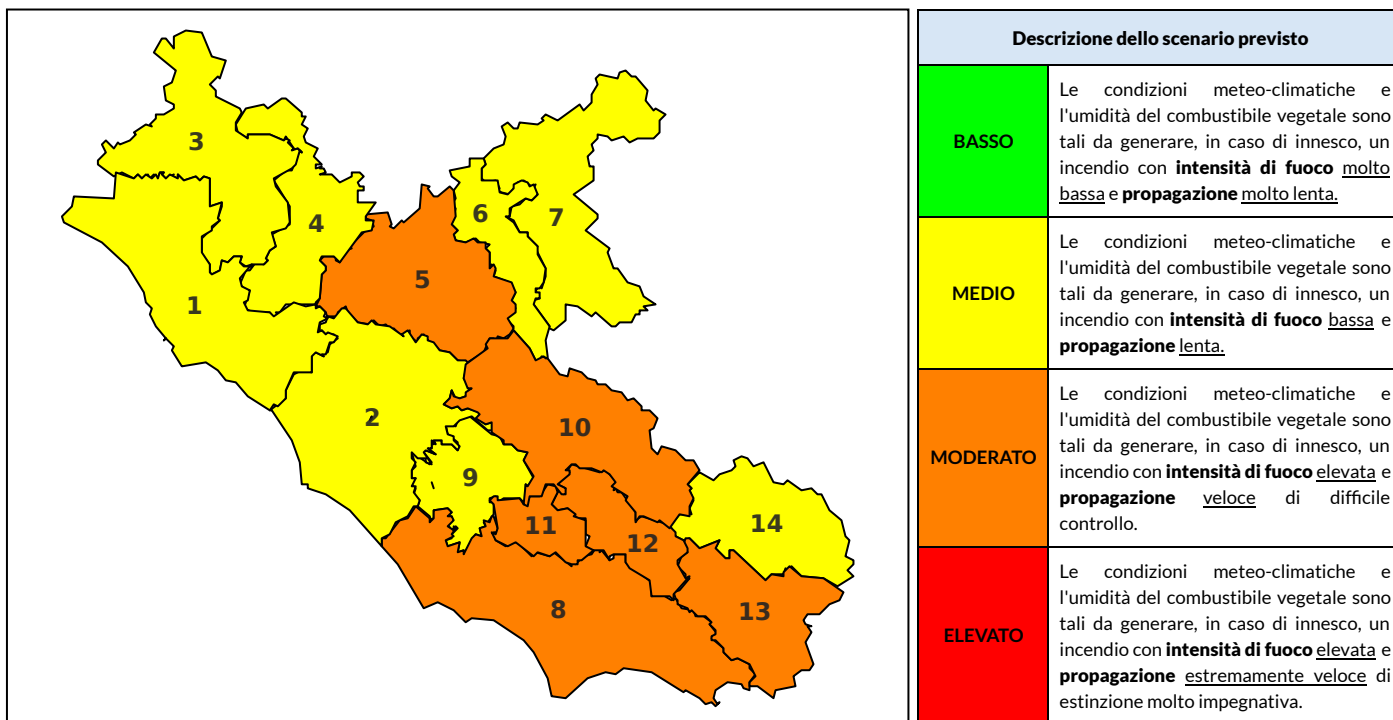

BOLLETTINO DI PERICOLOSITA' DA INCENDI BOSCHIVI

Previsioni per oggi 26-8-2023

Livello di pericolosità da incendio boschivo per Zona di Allerta AIB

Bollettino emesso nel periodo della campagna AIB Lazio sulla base del modello previsionale RISICOLazio, sviluppato in collaborazione con Fondazione CIMA, che fornisce un supporto per la valutazione della Pericolosità da incendio boschivo aggregata sulle Zone di Allerta AIB, approvate come parte integrante del Piano AIB Lazio 2020-2022 con DGR n° 270 del 15/05/2020. Il dettaglio della distribuzione dei Comuni nelle Zone AIB è consultabile al link https://protezionecivile.regione.lazio.it/zone_allerta_aib_comuni/. Le Norme Comportamentali per la popolazione sono consultabili al link https://protezionecivile.regione.lazio.it/norme_comportamentali_aib/.

Zona AIB	1	2	3	4	5	6	7	8	9	10	11	12	13	14
Livello Pericolosità	MEDIO	MEDIO	MEDIO	MEDIO	MODERATO	MEDIO	MEDIO	MODERATO	MEDIO	MODERATO	MODERATO	MODERATO	MODERATO	MEDIO

NOTE

BOLLETTINO DI PERICOLOSITA' DA INCENDI BOSCHIVI

Zona AIB	1	2	3	4	5	6	7	8	9	10	11	12	13	14
Livello Pericolosità	ELEVATO	MODERATO	MODERATO	ELEVATO	ELEVATO	MODERATO	MEDIO	ELEVATO	MODERATO	MODERATO	MODERATO	MODERATO	MODERATO	MEDIO

BOLLETTINO DI PERICOLOSITA' DA INCENDI BOSCHIVI